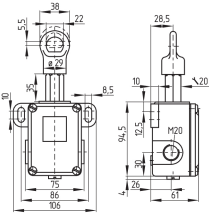

Onaylar

Verileri	cULus EAC
----------	--------------

Genel veriler

Brüt ağırlık	660 g
--------------	-------

Genel veriler - Özellikler

Mandallama

Hayır

Açıcıların sayısı

2

Elektriksel veriler

Anahtarlama prensibi

Pozitif taşmalı kontaktlarla yavaş hareket

Resimler

Ürün resmi (katalog özel fotoğraf)

ID: ktq44f01

| 622,0 kB | .jpg | 263.172 x 433.917 mm - 746 x 1230 px - 72 dpi

| 58,6 kB | .png | 74.083 x 122.061 mm - 210 x 346 px - 72 dpi

Boyutsal resim temel bileşeni

ID: 1tq44g01

| 38,2 kB | .cdr |

| 10,1 kB | .png | 74.083 x 51.858 mm - 210 x 147 px - 72 dpi

| 117,7 kB | .jpg | 352.778 x 247.297 mm - 1000 x 701 px - 72 dpi

Boyutsal resim temel bileşeni

ID: 1tq44g02

| 28,4 kB | .cdr |

| 4,2 kB | .png | 74.083 x 51.858 mm - 210 x 147 px - 72 dpi

| 88,9 kB | .jpg | 352.778 x 247.297 mm - 1000 x 701 px - 72 dpi

Boyutsal resim temel bileşeni