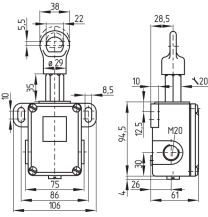

Onaylar

Verileri	cULus EAC
----------	--------------

Genel veriler

Brüt ağırlık	840 g
--------------	-------

Genel veriler - Özellikler

Mandallama

Evet

Açıcıların sayısı

2

Elektriksel veriler

Anahtarlama prensibi

Pozitif taşmalı kontaktlarla yavaş hareket

Resimler

Ürün resmi (katalog özel fotoğraf)

ID: ktq44f01

| 622,0 kB | .jpg | 263.172 x 433.917 mm - 746 x 1230 px - 72 dpi

| 58,6 kB | .png | 74.083 x 122.061 mm - 210 x 346 px - 72 dpi

Boyutsal resim temel bileşeni

ID: 1tq44g01

| 38,2 kB | .cdr |

| 10,1 kB | .png | 74.083 x 51.858 mm - 210 x 147 px - 72 dpi

| 117,7 kB | .jpg | 352.778 x 247.297 mm - 1000 x 701 px - 72 dpi

Boyutsal resim temel bileşeni

ID: 1tq44g02

| 28,4 kB | .cdr |

| 4,2 kB | .png | 74.083 x 51.858 mm - 210 x 147 px - 72 dpi

| 88,9 kB | .jpg | 352.778 x 247.297 mm - 1000 x 701 px - 72 dpi

Boyutsal resim temel bileşeni