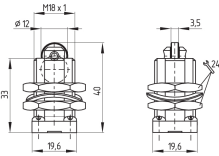

Boyutsal resim aktüatörü

ID: 1r236g02
| 169,4 kB | .cdr |
| 8,5 kB | .png | 74.083 x 52.211 mm - 210 x 148 px - 72 dpi
| 90,5 kB | .jpg | 352.778 x 248.003 mm - 1000 x 703 px - 72 dpi

Switch hareket şeması