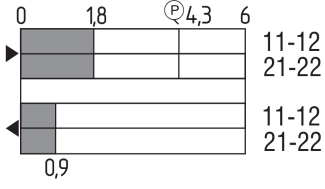

ID: kr235s11

| 26,7 kB | .cdr |

| 2,2 kB | .png | 74.083 x 41.628 mm - 210 x 118 px - 72 dpi

| 71,1 kB | .jpg | 352.778 x 197.908 mm - 1000 x 561 px - 72 dpi