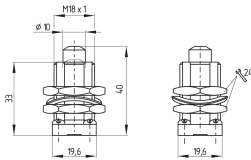

### Ürün resmi (katalog özel fotoğraf)

ID: k255sf02

| 874,1 kB | .jpg | 338.667 x 533.047 mm - 960 x 1511 px - 72 dpi

| 72,9 kB | .png | 74.083 x 116.417 mm - 210 x 330 px - 72 dpi

### Boyutsal resim aktüatörü

ID: 1s236g02

| 133,3 kB | .cdr |

| 7,5 kB | .png | 74.083 x 52.211 mm - 210 x 148 px - 72 dpi

| 82,3 kB | .jpg | 352.778 x 248.003 mm - 1000 x 703 px - 72 dpi